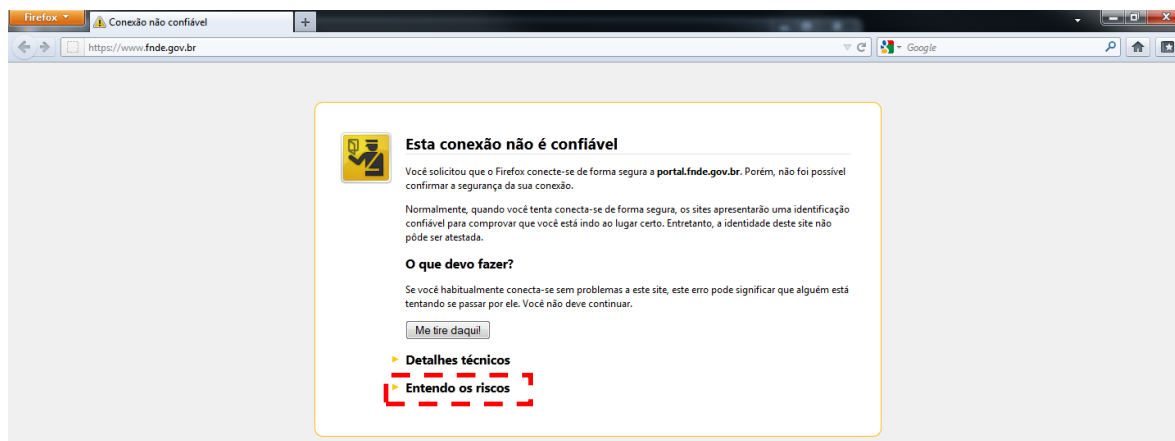

MINISTÉRIO DA EDUCAÇÃO
FUNDO NACIONAL DE DESENVOLVIMENTO DA EDUCAÇÃO
DIRETORIA DE ADMINISTRAÇÃO E TECNOLOGIA
COORDENAÇÃO-GERAL DE TECNOLOGIA E INFORMAÇÃO

2. Instalação no Browser FireFox 9.0 ou superior

2.1 Entrar no site <https://www.fnde.gov.br> e quando for exibida a mensagem abaixo clique em “Entendo os riscos”