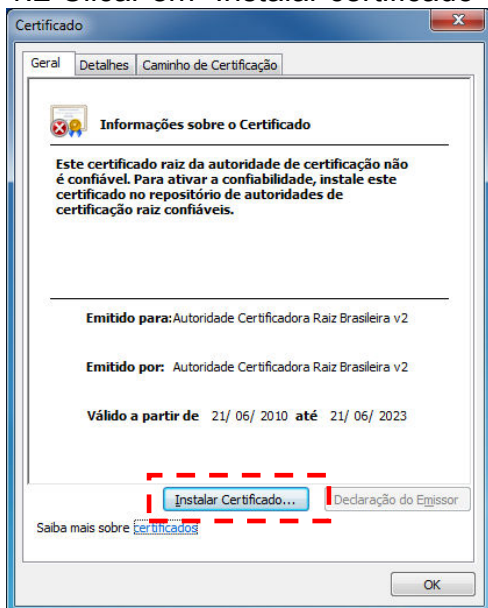

1.2 Clicar em “Instalar certificado”