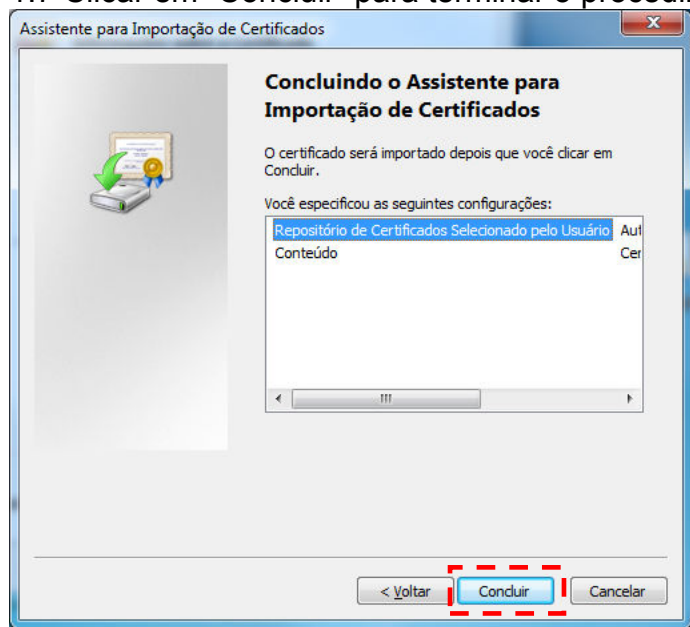

**MINISTÉRIO DA EDUCAÇÃO
FUNDO NACIONAL DE DESENVOLVIMENTO DA EDUCAÇÃO
DIRETORIA DE ADMINISTRAÇÃO E TECNOLOGIA
COORDENAÇÃO-GERAL DE TECNOLOGIA E INFORMAÇÃO**

1.7 Clicar em “Concluir” para terminar o procedimento