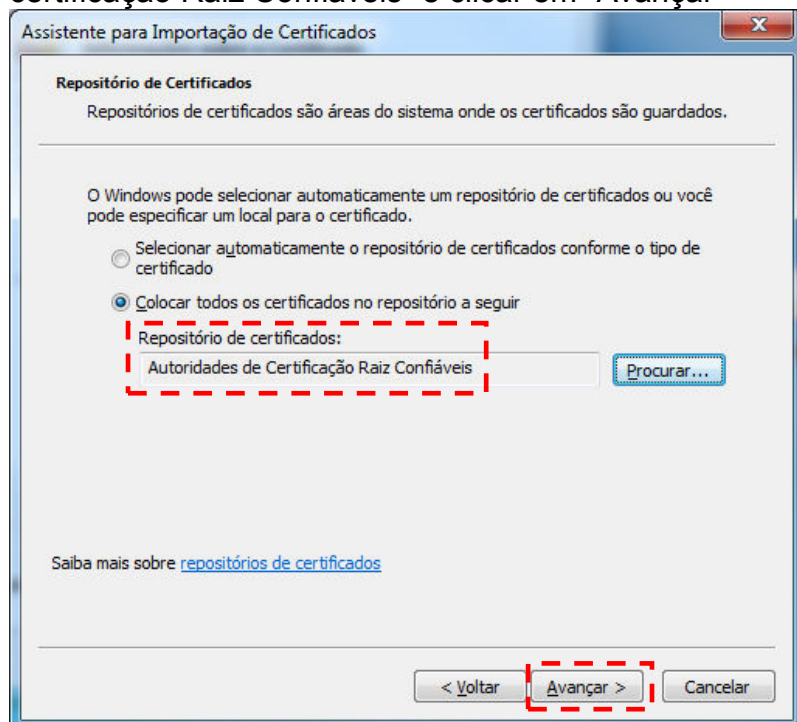

1.3 Clicar em “avançar”

1.4 Marcar a opção “Colocar todos os certificados no repositório a seguir” e indicar o repositório clicando em “Procurar”

**MINISTÉRIO DA EDUCAÇÃO
FUNDO NACIONAL DE DESENVOLVIMENTO DA EDUCAÇÃO
DIRETORIA DE ADMINISTRAÇÃO E TECNOLOGIA
COORDENAÇÃO-GERAL DE TECNOLOGIA E INFORMAÇÃO**

1.5 o repositório a ser indicado é “Autoridade de certificação Raiz Confiáveis”

1.6 Verificar se o campo repositório de certificados ficou preenchido com “Autoridade de certificação Raiz Confiáveis” e clicar em “Avançar”