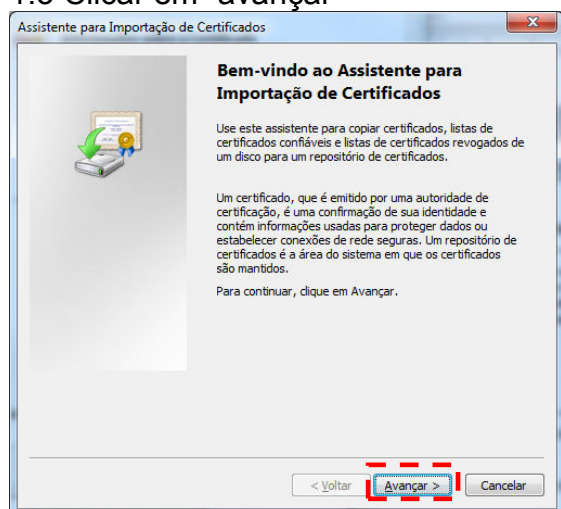

Roteiro de instalação do certificado “Autoridade Certificadora Raiz Brasileira v2”

1. Instalação no Browser Internet Explorer versão 8 ou superior

Obs. Os procedimentos de instalação do certificado deverão ser executados no perfil do usuário

1.1 Clicar no link http://www.fnde.gov.br/DIRTE/ICP_V2.cer para fazer o download do certificado

1.2 Clicar em “Instalar certificado”

**MINISTÉRIO DA EDUCAÇÃO
FUNDO NACIONAL DE DESENVOLVIMENTO DA EDUCAÇÃO
DIRETORIA DE ADMINISTRAÇÃO E TECNOLOGIA
COORDENAÇÃO-GERAL DE TECNOLOGIA E INFORMAÇÃO**

1.3 Clicar em “avançar”

1.4 Marcar a opção “Colocar todos os certificados no repositório a seguir” e indicar o repositório clicando em “Procurar”

**MINISTÉRIO DA EDUCAÇÃO
FUNDO NACIONAL DE DESENVOLVIMENTO DA EDUCAÇÃO
DIRETORIA DE ADMINISTRAÇÃO E TECNOLOGIA
COORDENAÇÃO-GERAL DE TECNOLOGIA E INFORMAÇÃO**

1.5 o repositório a ser indicado é “Autoridade de certificação Raiz Confiáveis”

1.6 Verificar se o campo repositório de certificados ficou preenchido com “Autoridade de certificação Raiz Confiáveis” e clicar em “Avançar”