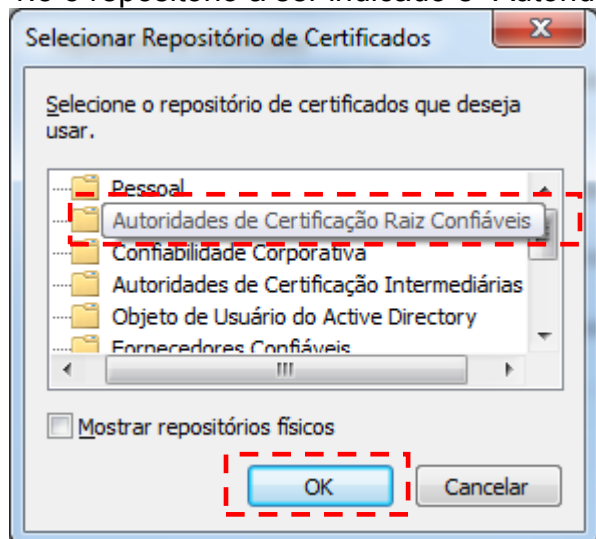

1.3 Clicar em “avançar”

1.4 Marcar a opção “Colocar todos os certificados no repositório a seguir” e indicar o repositório clicando em “Procurar”

**MINISTÉRIO DA EDUCAÇÃO
FUNDO NACIONAL DE DESENVOLVIMENTO DA EDUCAÇÃO
DIRETORIA DE ADMINISTRAÇÃO E TECNOLOGIA
COORDENAÇÃO-GERAL DE TECNOLOGIA E INFORMAÇÃO**

1.5 o repositório a ser indicado é “Autoridade de certificação Raiz Confiáveis”

1.6 Verificar se o campo repositório de certificados ficou preenchido com “Autoridade de certificação Raiz Confiáveis” e clicar em “Avançar”