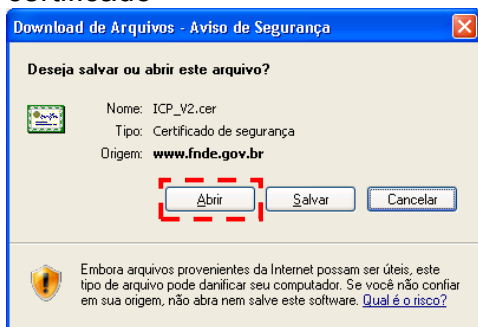

**MINISTÉRIO DA EDUCAÇÃO
FUNDO NACIONAL DE DESENVOLVIMENTO DA EDUCAÇÃO
DIRETORIA DE ADMINISTRAÇÃO E TECNOLOGIA
COORDENAÇÃO-GERAL DE TECNOLOGIA E INFORMAÇÃO**

Roteiro de instalação do certificado “Autoridade Certificadora Raiz Brasileira v2”

1. Instalação no Browser Internet Explorer versão 8 ou superior

Obs. Os procedimentos de instalação do certificado deverão ser executados no perfil do usuário

1.1 Clicar no link <http://www.fnde.gov.br/DIRTE/ICP_V2.cer> para fazer o download do certificado