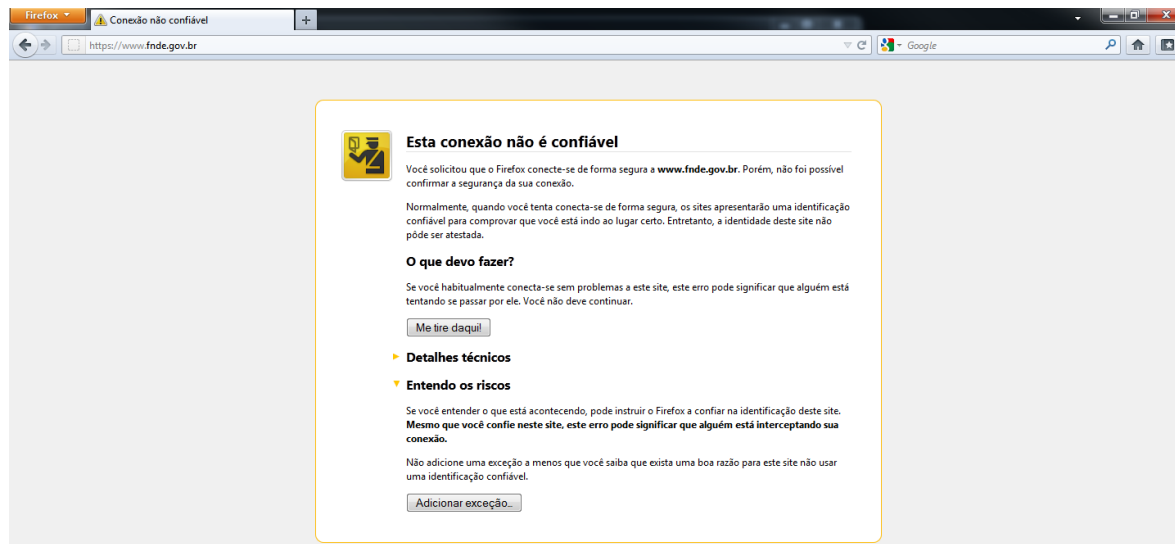

2.2 Clicar em “Adicionar exceção”