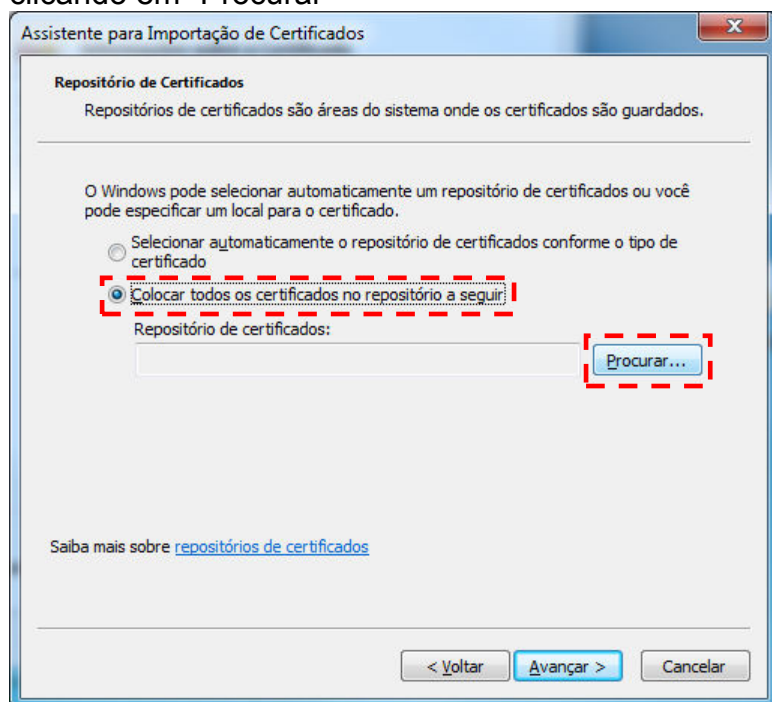

Roteiro de instalação do certificado “Autoridade Certificadora Raiz Brasileira v2”

1. Instalação no Browser Internet Explorer versão 8 ou superior

Obs. Os procedimentos de instalação do certificado deverão ser executados no perfil do usuário

1.1 Clicar no link http://www.fnde.gov.br/DIRTE/ICP_V2.cer para fazer o download do certificado

1.2 Clicar em “Instalar certificado”

**MINISTÉRIO DA EDUCAÇÃO
FUNDO NACIONAL DE DESENVOLVIMENTO DA EDUCAÇÃO
DIRETORIA DE ADMINISTRAÇÃO E TECNOLOGIA
COORDENAÇÃO-GERAL DE TECNOLOGIA E INFORMAÇÃO**

1.3 Clicar em “avançar”

1.4 Marcar a opção “Colocar todos os certificados no repositório a seguir” e indicar o repositório clicando em “Procurar”

**MINISTÉRIO DA EDUCAÇÃO
FUNDO NACIONAL DE DESENVOLVIMENTO DA EDUCAÇÃO
DIRETORIA DE ADMINISTRAÇÃO E TECNOLOGIA
COORDENAÇÃO-GERAL DE TECNOLOGIA E INFORMAÇÃO**

1.5 o repositório a ser indicado é “Autoridade de certificação Raiz Confiáveis”

1.6 Verificar se o campo repositório de certificados ficou preenchido com “Autoridade de certificação Raiz Confiáveis” e clicar em “Avançar”