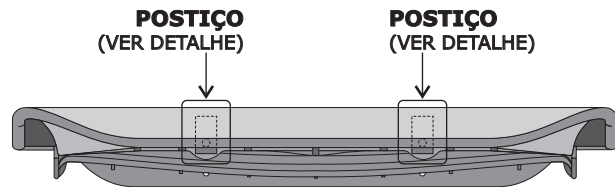

POSTIÇO PARA ALETA FRONTAL - FIXAÇÃO DO ASSENTO AO TUBO FRONTAL

VÁLIDO PARA OS CONJUNTOS CJA-03 / CJA-04 / CJA-05 / CJA-06 / CJP-01

ASSENTO INJETADO - ADEQUAÇÃO DA ALETA FRONTAL

VISTA FRONTAL
ESC. 1:5

VISTA LATERAL
ESC. 1:5

VISTA INFERIOR
ESC. 1:5

DETALHE - POSTIÇO PARA ALETA FRONTAL

VISTA FRONTAL
ESC. 1:1

CORTE AA
ESC. 1:1

medidas em milímetros