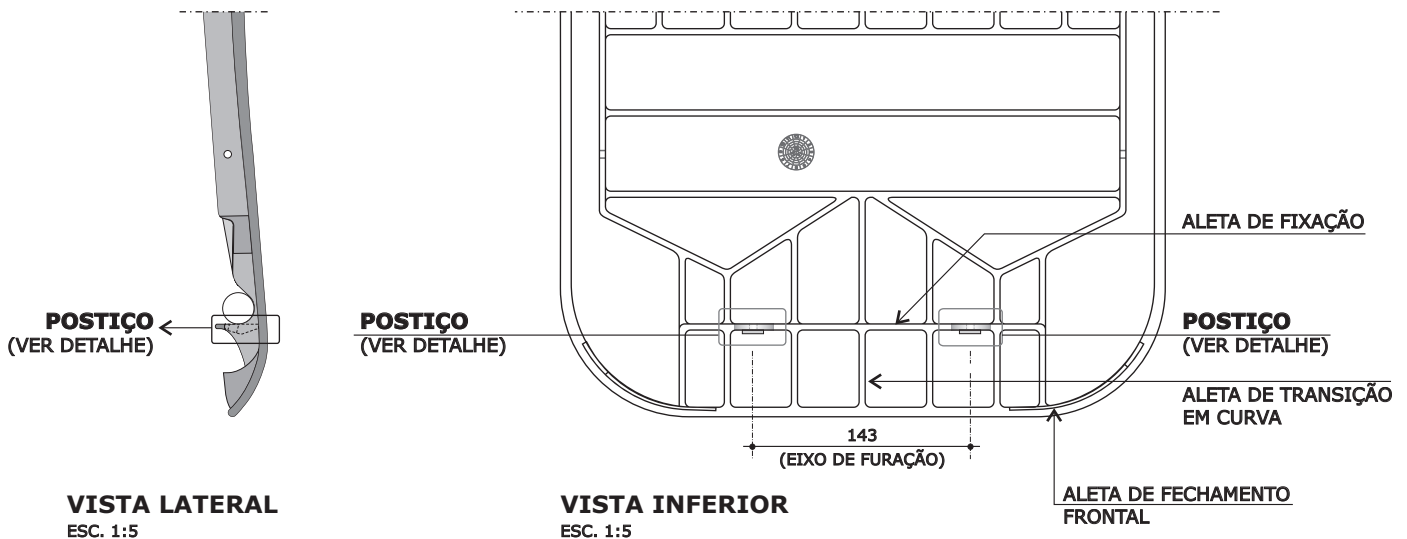

POSTIÇO PARA ALETA FRONTAL - FIXAÇÃO DO ASSENTO AO TUBO FRONTAL

VÁLIDO PARA OS CONJUNTOS CJA-03 / CJA-04 / CJA-05 / CJA-06 / CJP-01

ASSENTO INJETADO - ADEQUAÇÃO DA ALETA FRONTAL

VISTA FRONTAL
ESC. 1:5

VISTA LATERAL
ESC. 1:5

VISTA INFERIOR
ESC. 1:5

DETALHE - POSTIÇO PARA ALETA FRONTAL

VISTA FRONTAL
ESC. 1:1

CORTE AA
ESC. 1:1

medidas em milímetros