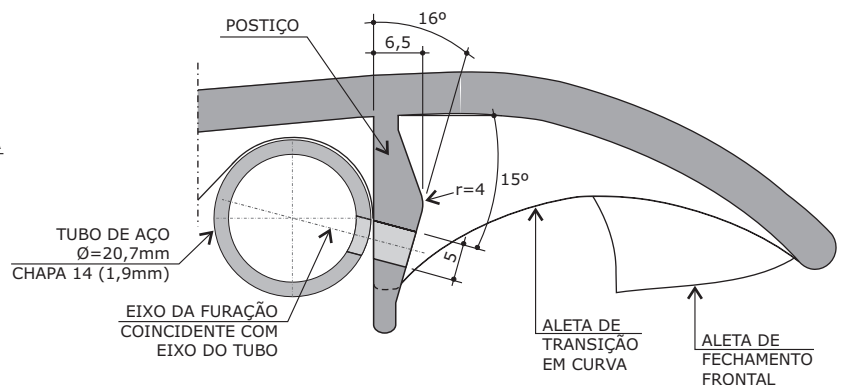

POSTIÇO PARA ALETA FRONTAL - FIXAÇÃO DO ASSENTO AO TUBO FRONTAL

VÁLIDO PARA OS CONJUNTOS CJA-03 / CJA-04 / CJA-05 / CJA-06 / CJP-01

ASSENTO INJETADO - ADEQUAÇÃO DA ALETA FRONTAL

VISTA FRONTAL
ESC. 1:5

VISTA LATERAL
ESC. 1:5

VISTA INFERIOR
ESC. 1:5

DETALHE - POSTIÇO PARA ALETA FRONTAL

VISTA FRONTAL
ESC. 1:1

CORTE AA
ESC. 1:1

medidas em milímetros