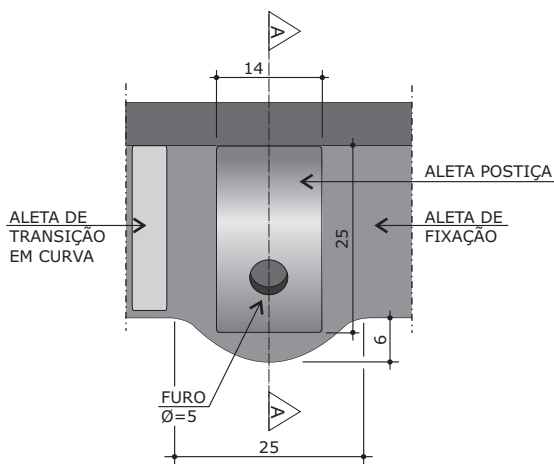

POSTIÇO PARA ALETA FRONTAL - FIXAÇÃO DO ASSENTO AO TUBO FRONTAL

VÁLIDO PARA OS CONJUNTOS CJA-03 / CJA-04 / CJA-05 / CJA-06 / CJP-01

ASSENTO INJETADO - ADEQUAÇÃO DA ALETA FRONTAL

VISTA FRONTAL
ESC. 1:5

VISTA LATERAL
ESC. 1:5

VISTA INFERIOR
ESC. 1:5

DETALHE - POSTIÇO PARA ALETA FRONTAL

VISTA FRONTAL
ESC. 1:1

CORTE AA
ESC. 1:1

medidas em milímetros